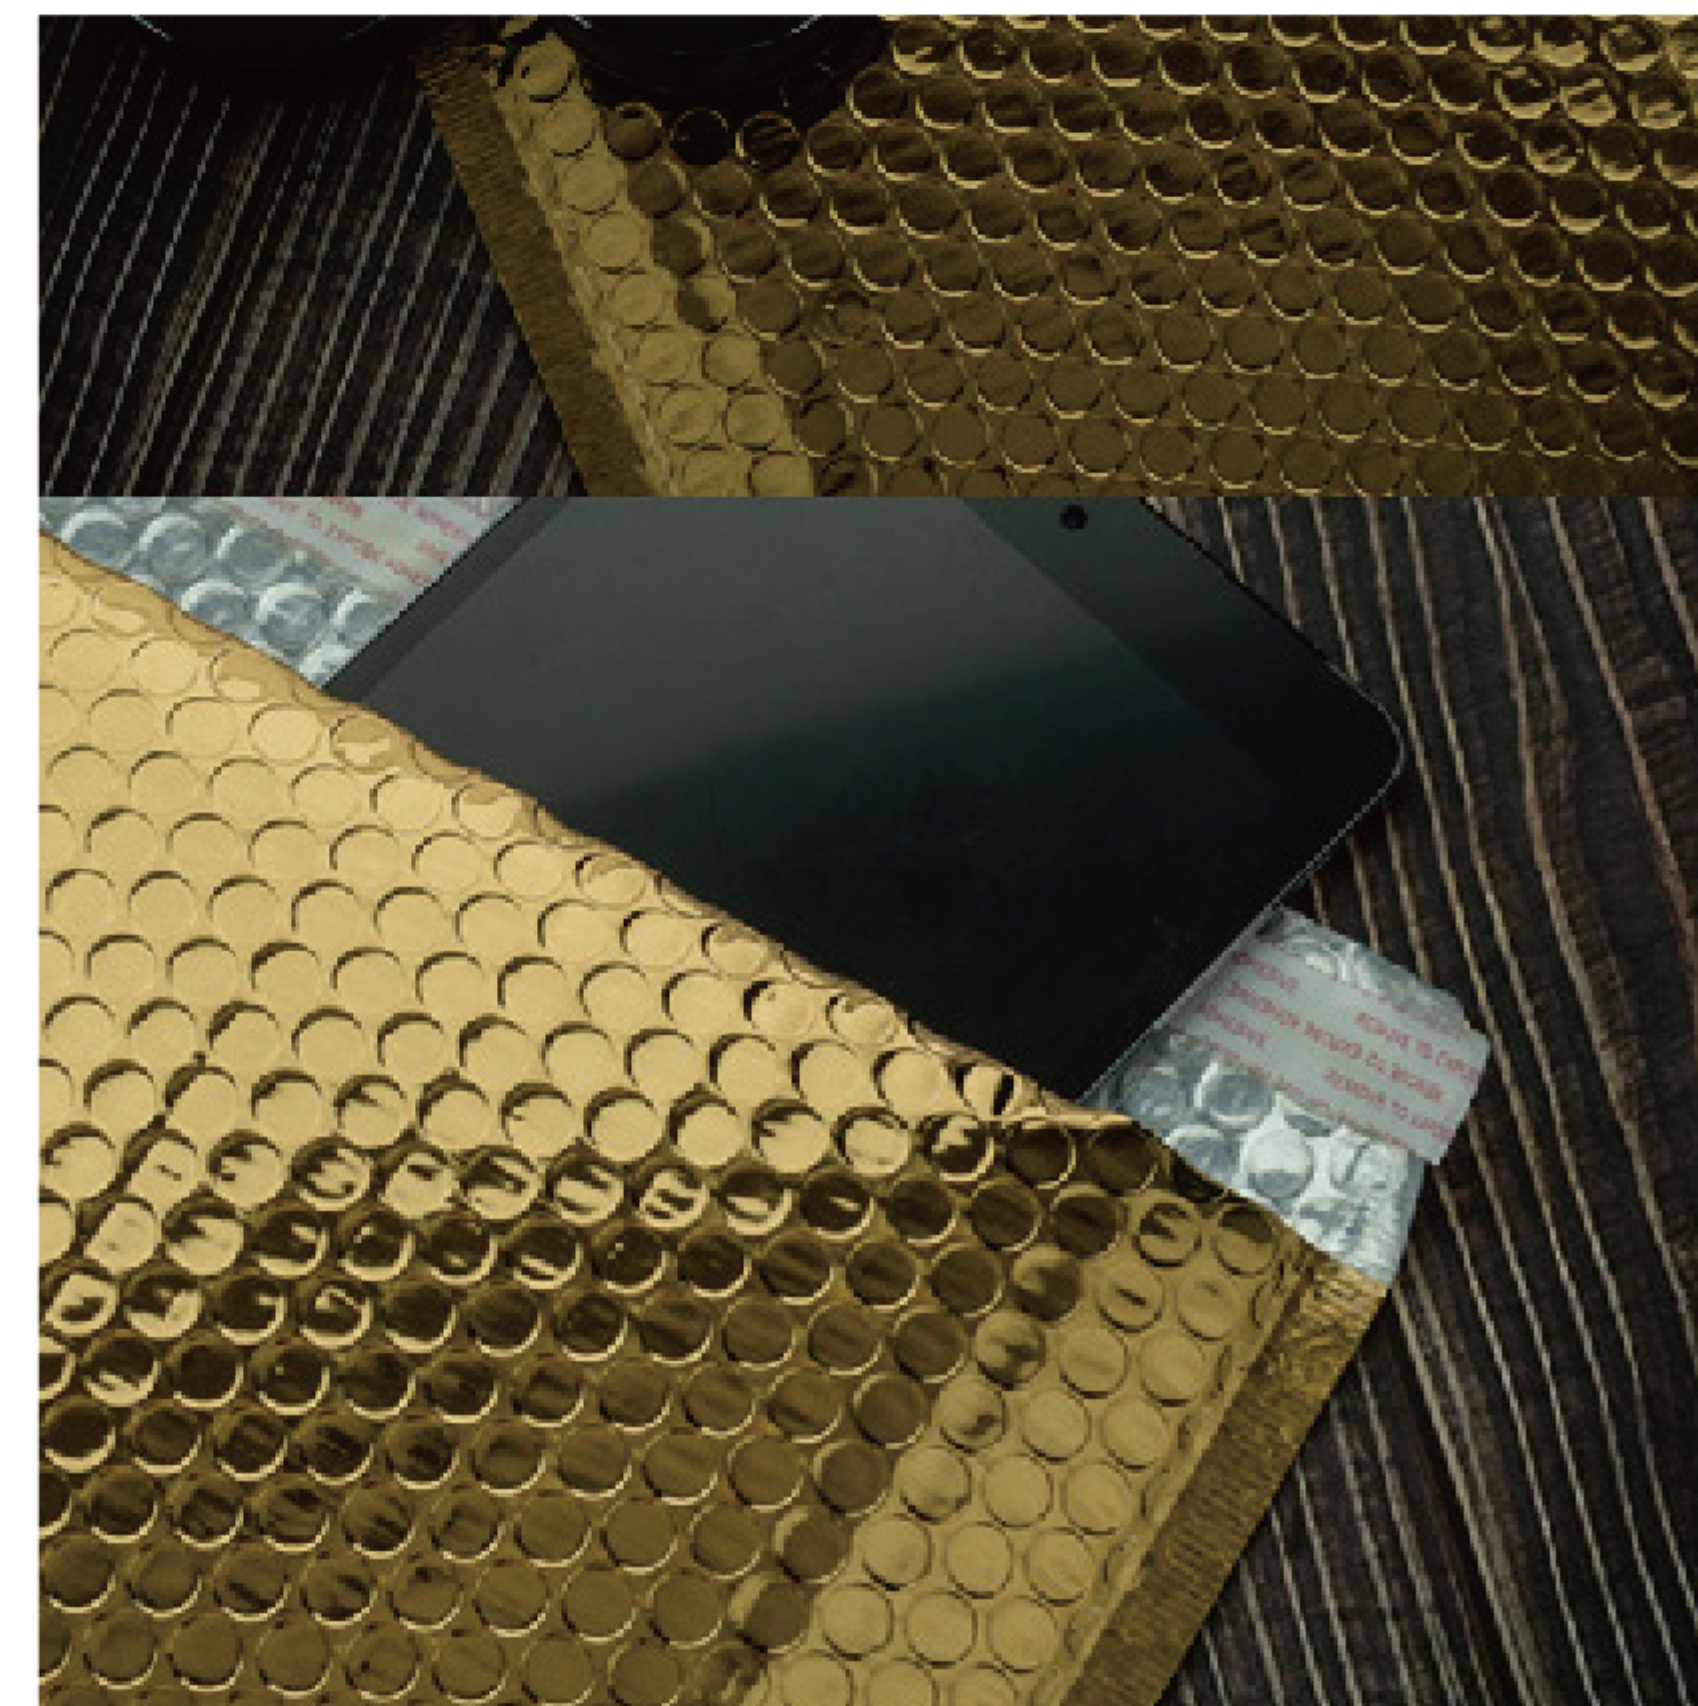

메탈호일봉투 사이즈안내

메탈호일봉투의 외부층은 부드럽고 빛나는 컬러풀한 재질로 고급스러움을 표현하며, 내부층은 에어캡으로 구성되어 외부 충격으로부터 제품을 보호합니다. 고객의 요구사항에 따라 주문제작 및 인쇄(1도인쇄)가 가능합니다. 강력한 핫멜트 본드로 밀봉되어 물건을 안전하게 포장하며 사용이 쉽습니다.

상품명	외경 (mm)	내경 (mm)
메탈 1 호	100x150+40	75x145+40
메탈 2 호	120x180+40	95x175+40
메탈 3 호	150x230+40	125x225+40
메탈 4 호	180x230+40	155x225+40
파우치형 메탈 5 호	230x180+40	205x175+40
메탈 6 호	200x250+40	175x245+40
메탈 7 호	220x280+40	195x275+40
메탈 8 호	250x300+40	225x295+40
메탈 9 호	280x350+40	255x345+40
메탈 10 호	300x400+40	275x395+40
메탈 11 호	350x450+40	325x445+40