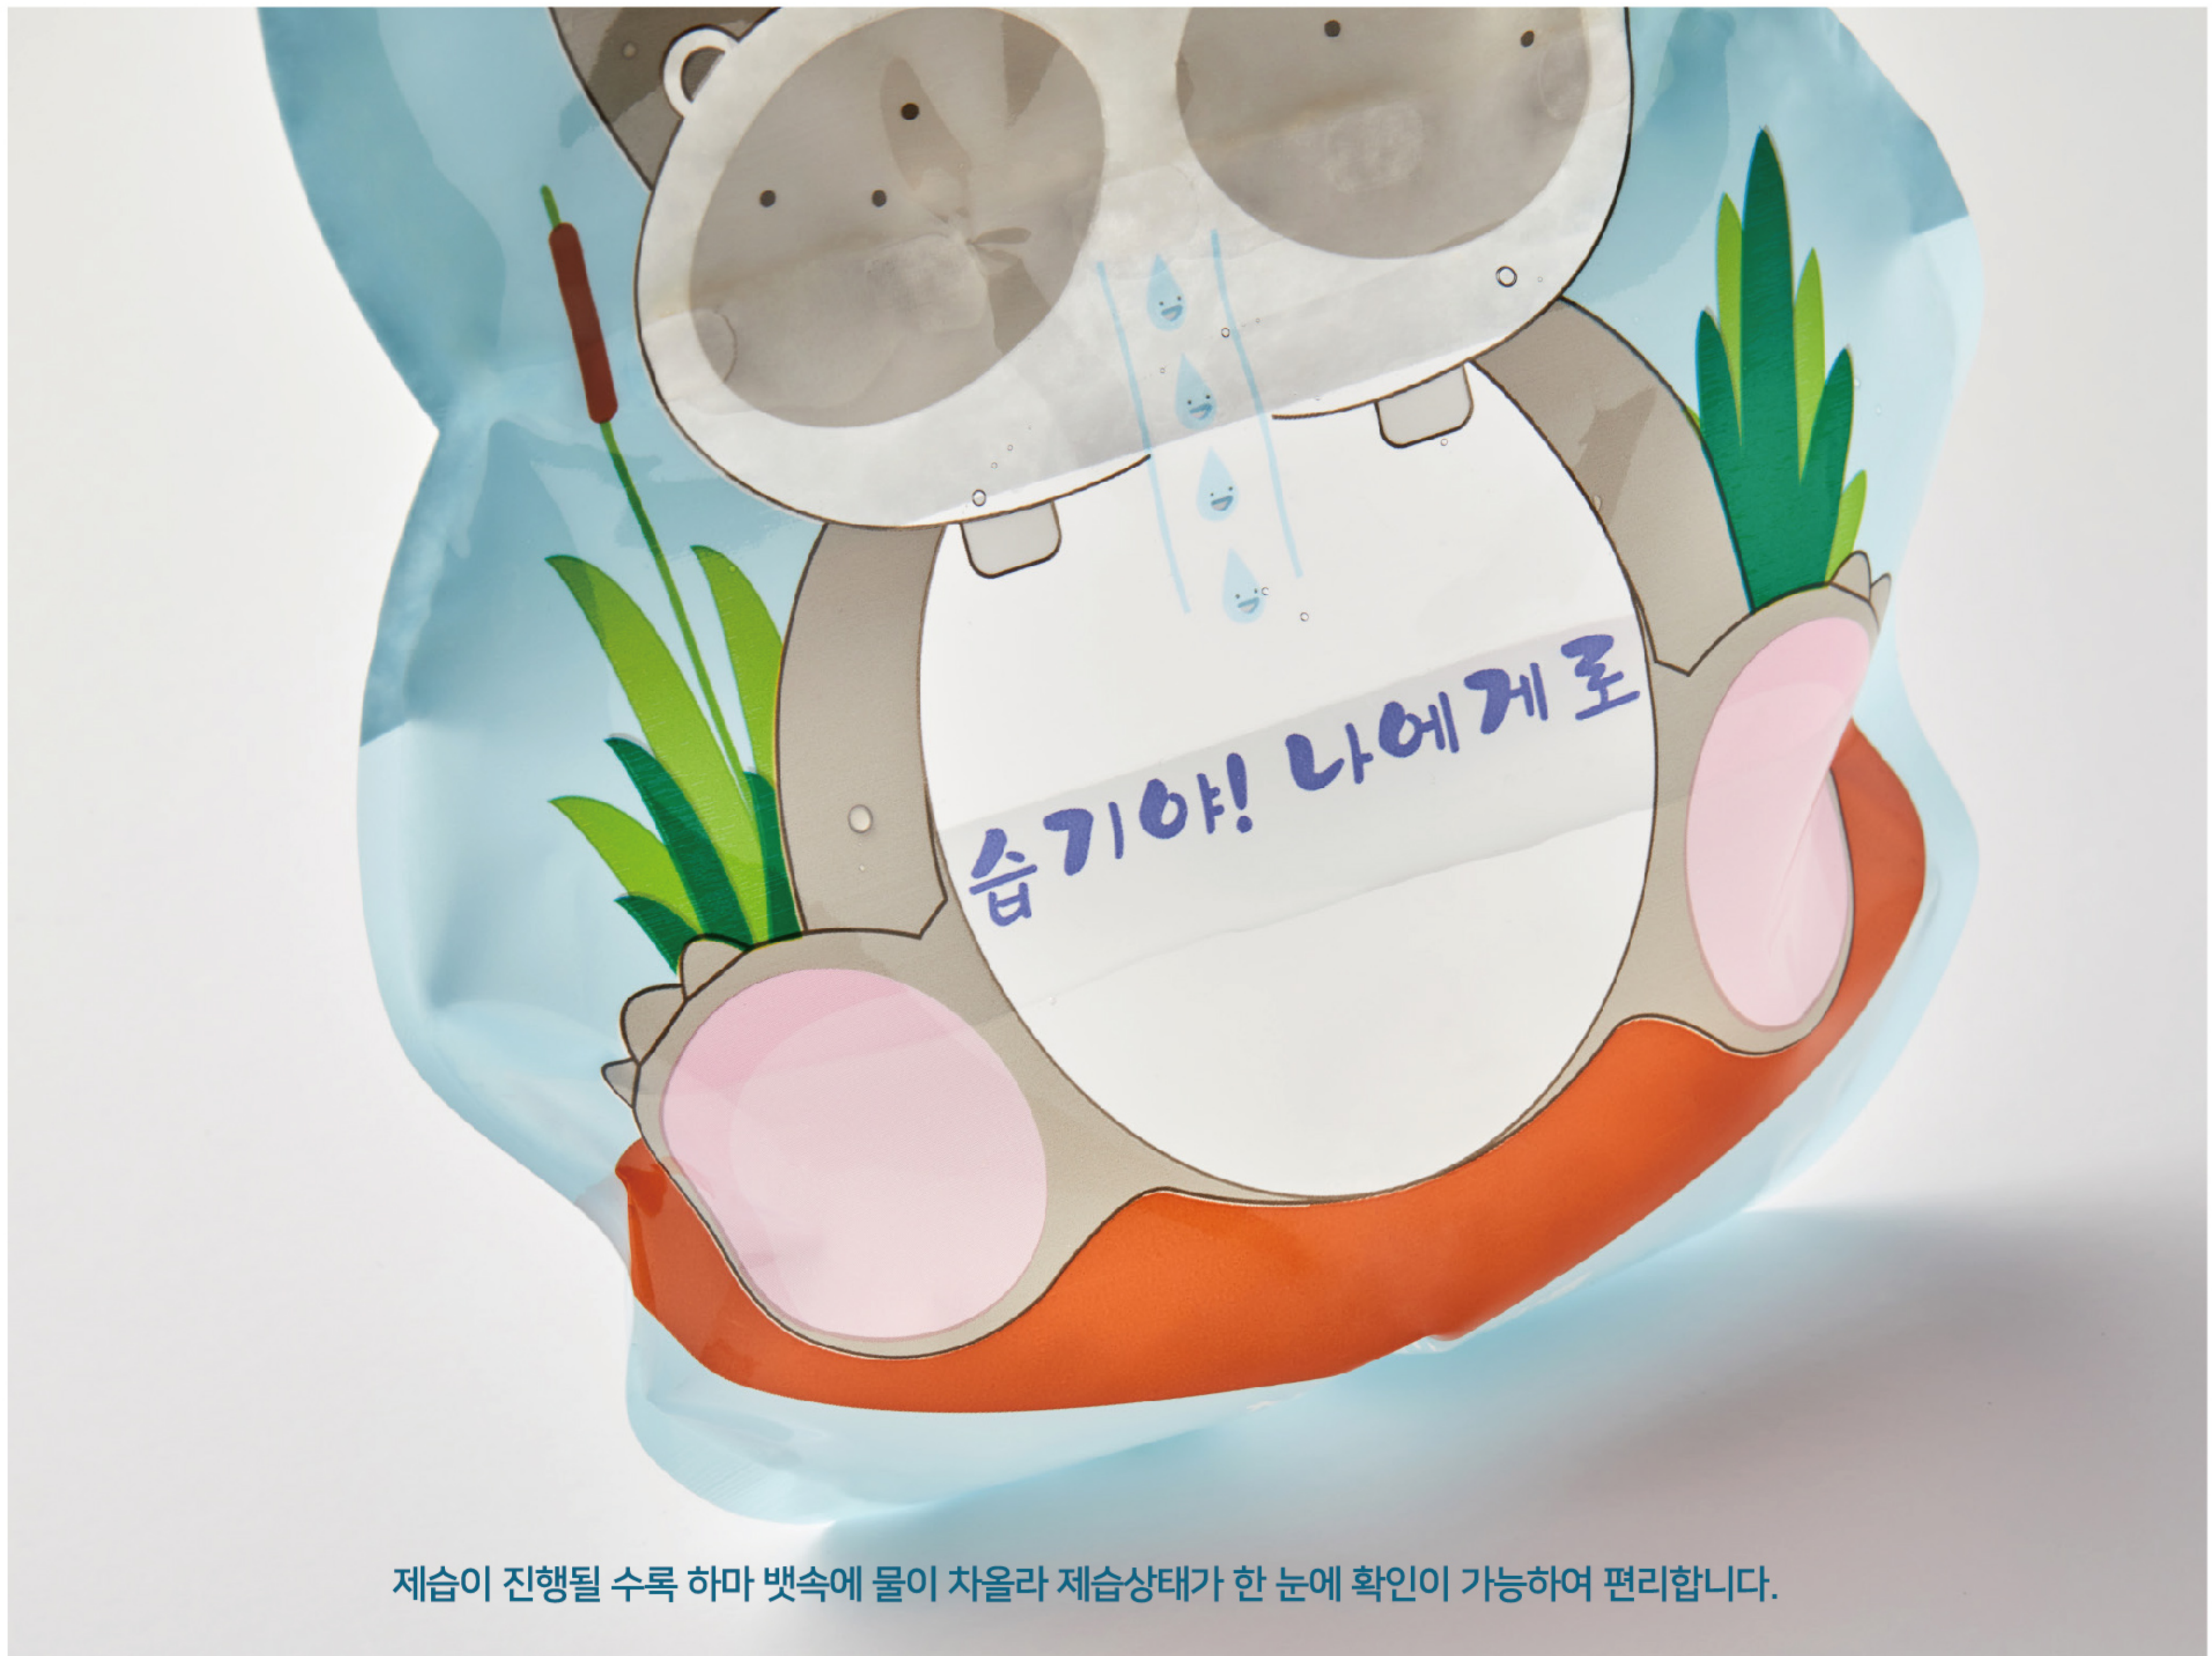

POWERFUL

강력한 제습력, 다양한 생활공간에 사용하세요!