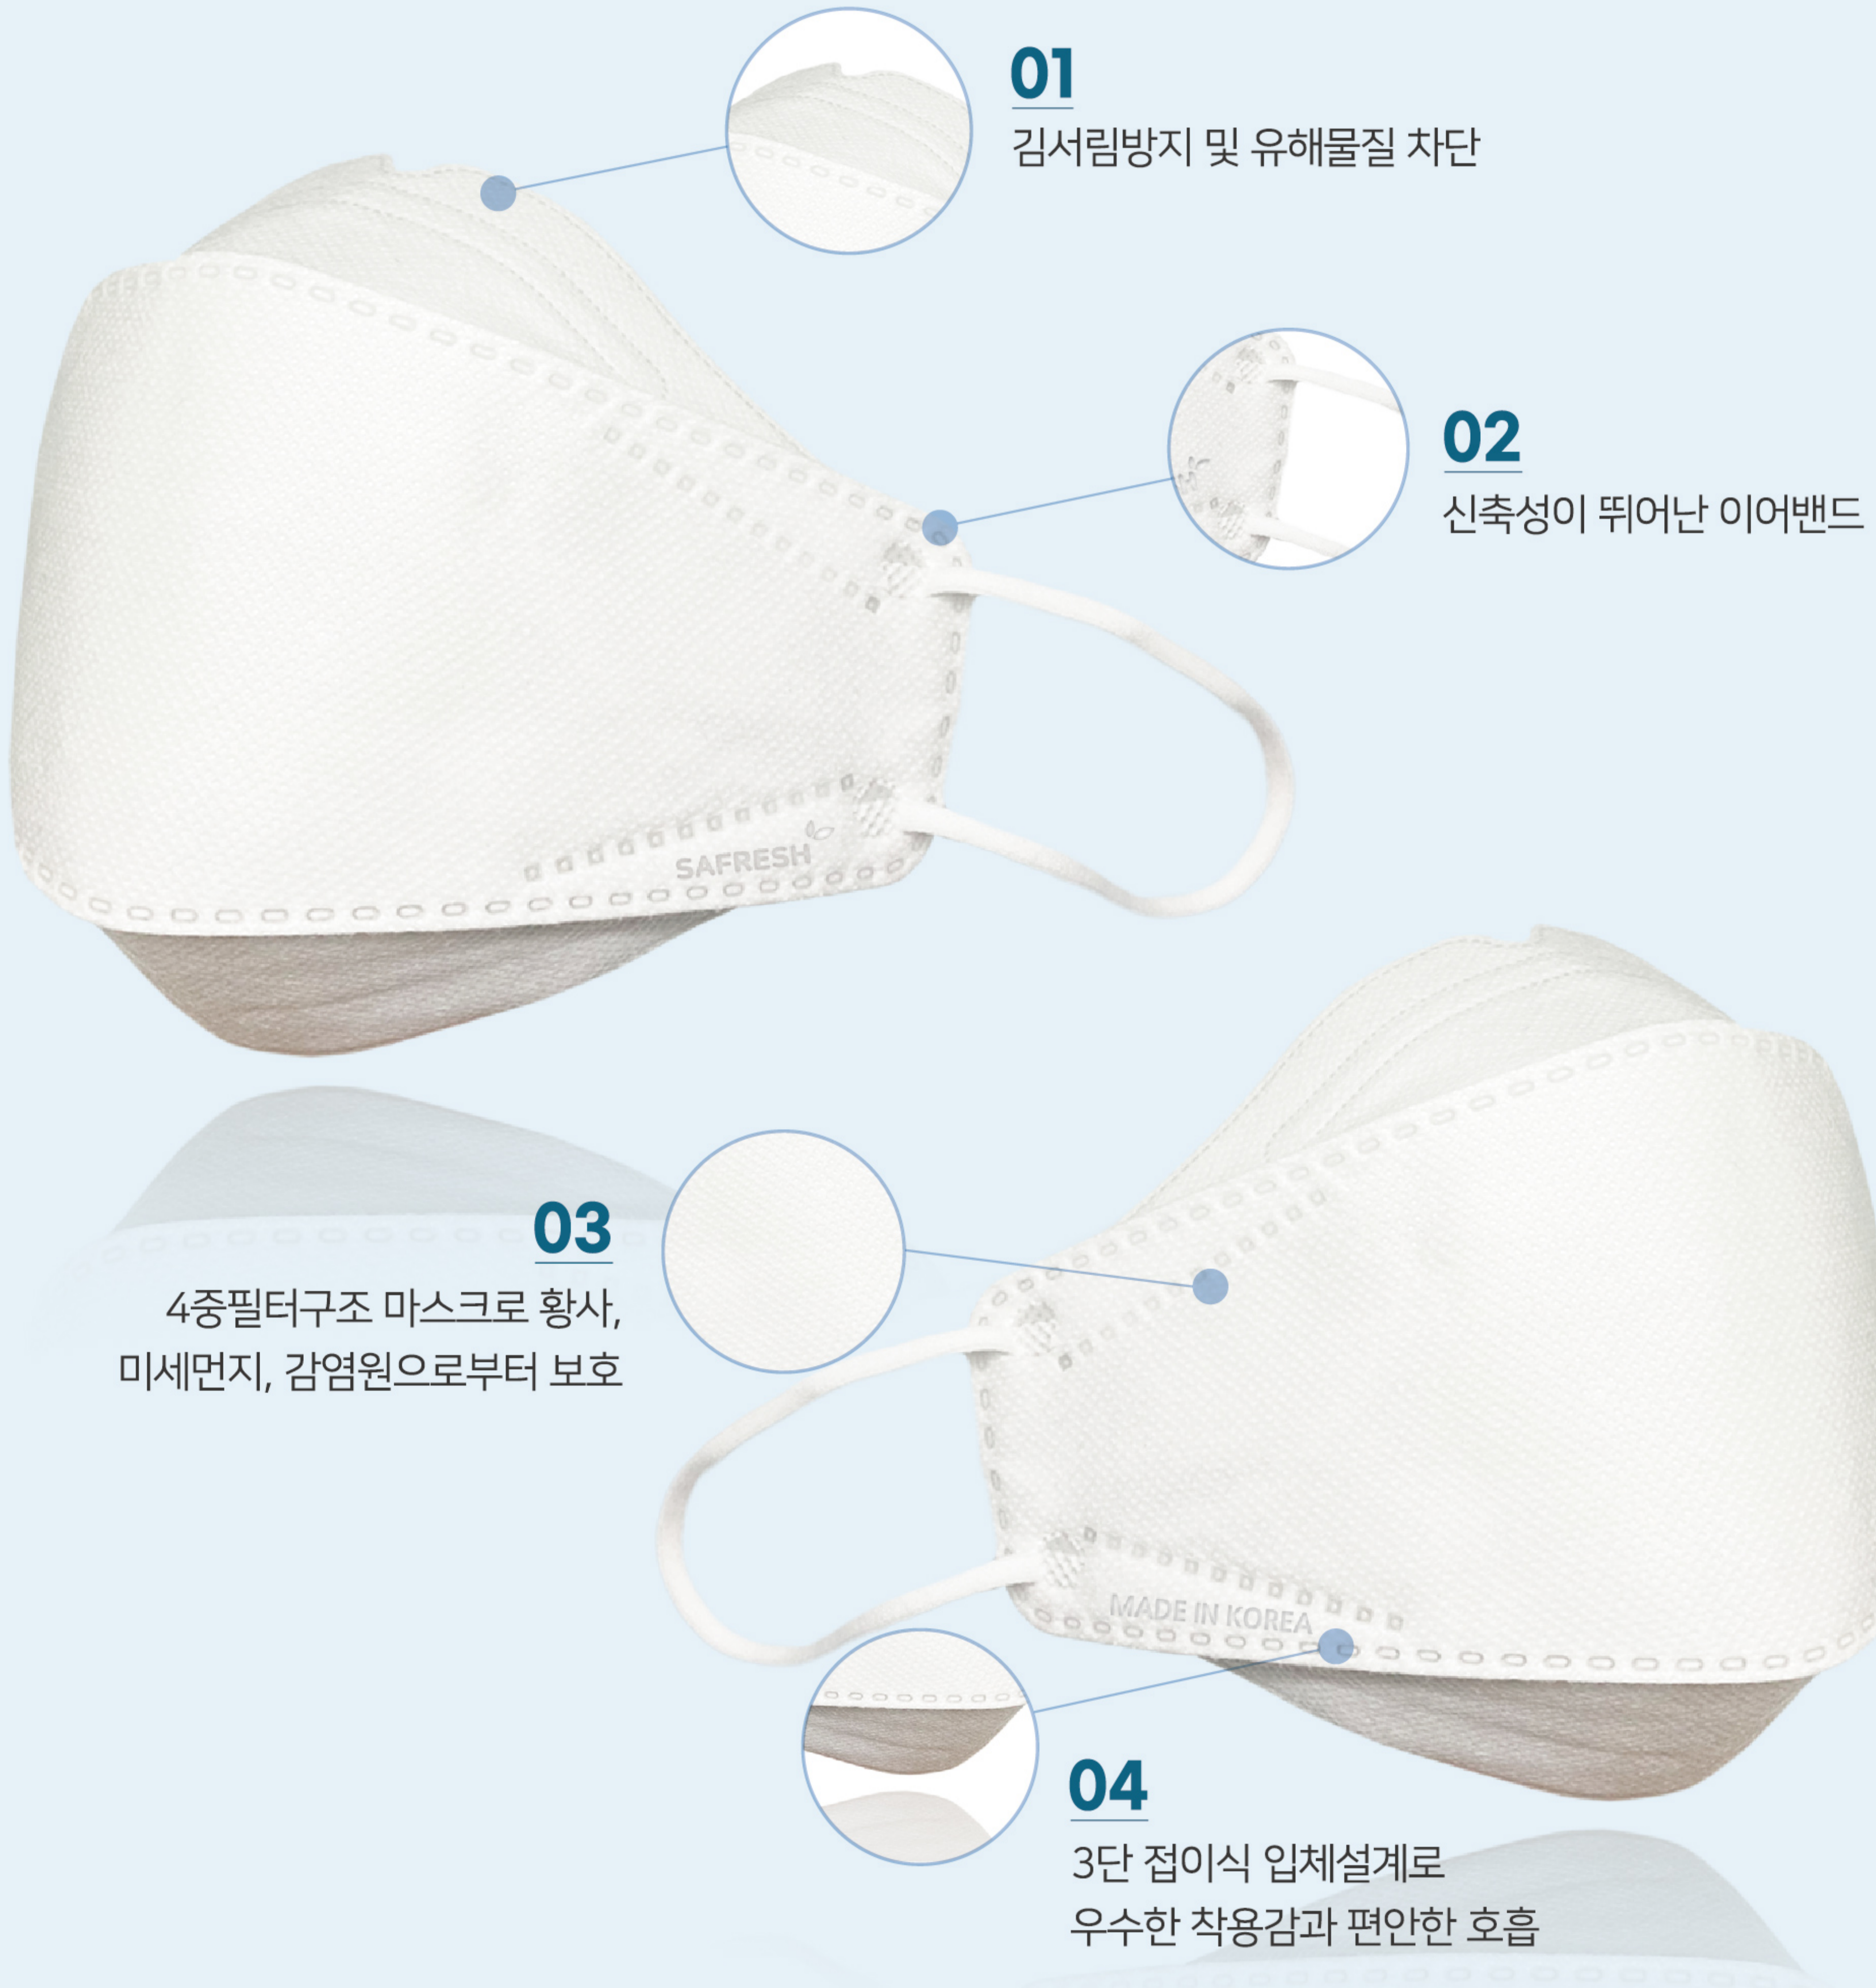

* 세이프레시 마스크는 창조하는 사람들 성현산업(주)이 직접 제작한 100% 국산제품입니다.

“ 세이프레시
미세먼지 황사
보건용마스크 ”

세이프레시(SAFRESH)는 창조하는 사람들의
고유 마스크 브랜드입니다.
황사, 초미세먼지 등 입자성 유해물질
및 감염원으로부터 호흡기를 보호합니다.

SAFE + FRESH

| 세이프레시는 안전하고 상쾌합니다.

SAY + FRESH

| 세이프레시는 상쾌함을 말합니다.

01

김서림방지 및 유해물질 차단

02

신축성이 뛰어난 이어밴드

03

4중필터구조 마스크로 황사, 미세먼지, 감염원으로부터 보호

04

3단 접이식 입체설계로 우수한 착용감과 편안한 호흡

세이프레스 KF80

세이프레스 KF94

가볍고 시원한 마스크!

세이프레시 비밀차단용 마스크

KF-AD 3단접이식 마스크 | KF-AD 일회용 마스크(덴탈형)

**식약처
액체저항성
시험통과**

식약처 방수테스트를 통과한
제품으로 비밀(미세물방울)을
차단합니다.

100% 국산으로 믿을 수 있는! 세이프레시 일회용 마스크(덴탈)

3중구조 | 일회용 덴탈형 마스크

01

기능성 코지시대로 안경 김서림을 방지하고
얼굴에 밀착되어 유해물질을 차단합니다.

02

접이식 입체가공으로 숨쉬기
편합니다.

03

신축성이 뛰어난 이어밴드로
편안하게 착용하실 수 있습니다.