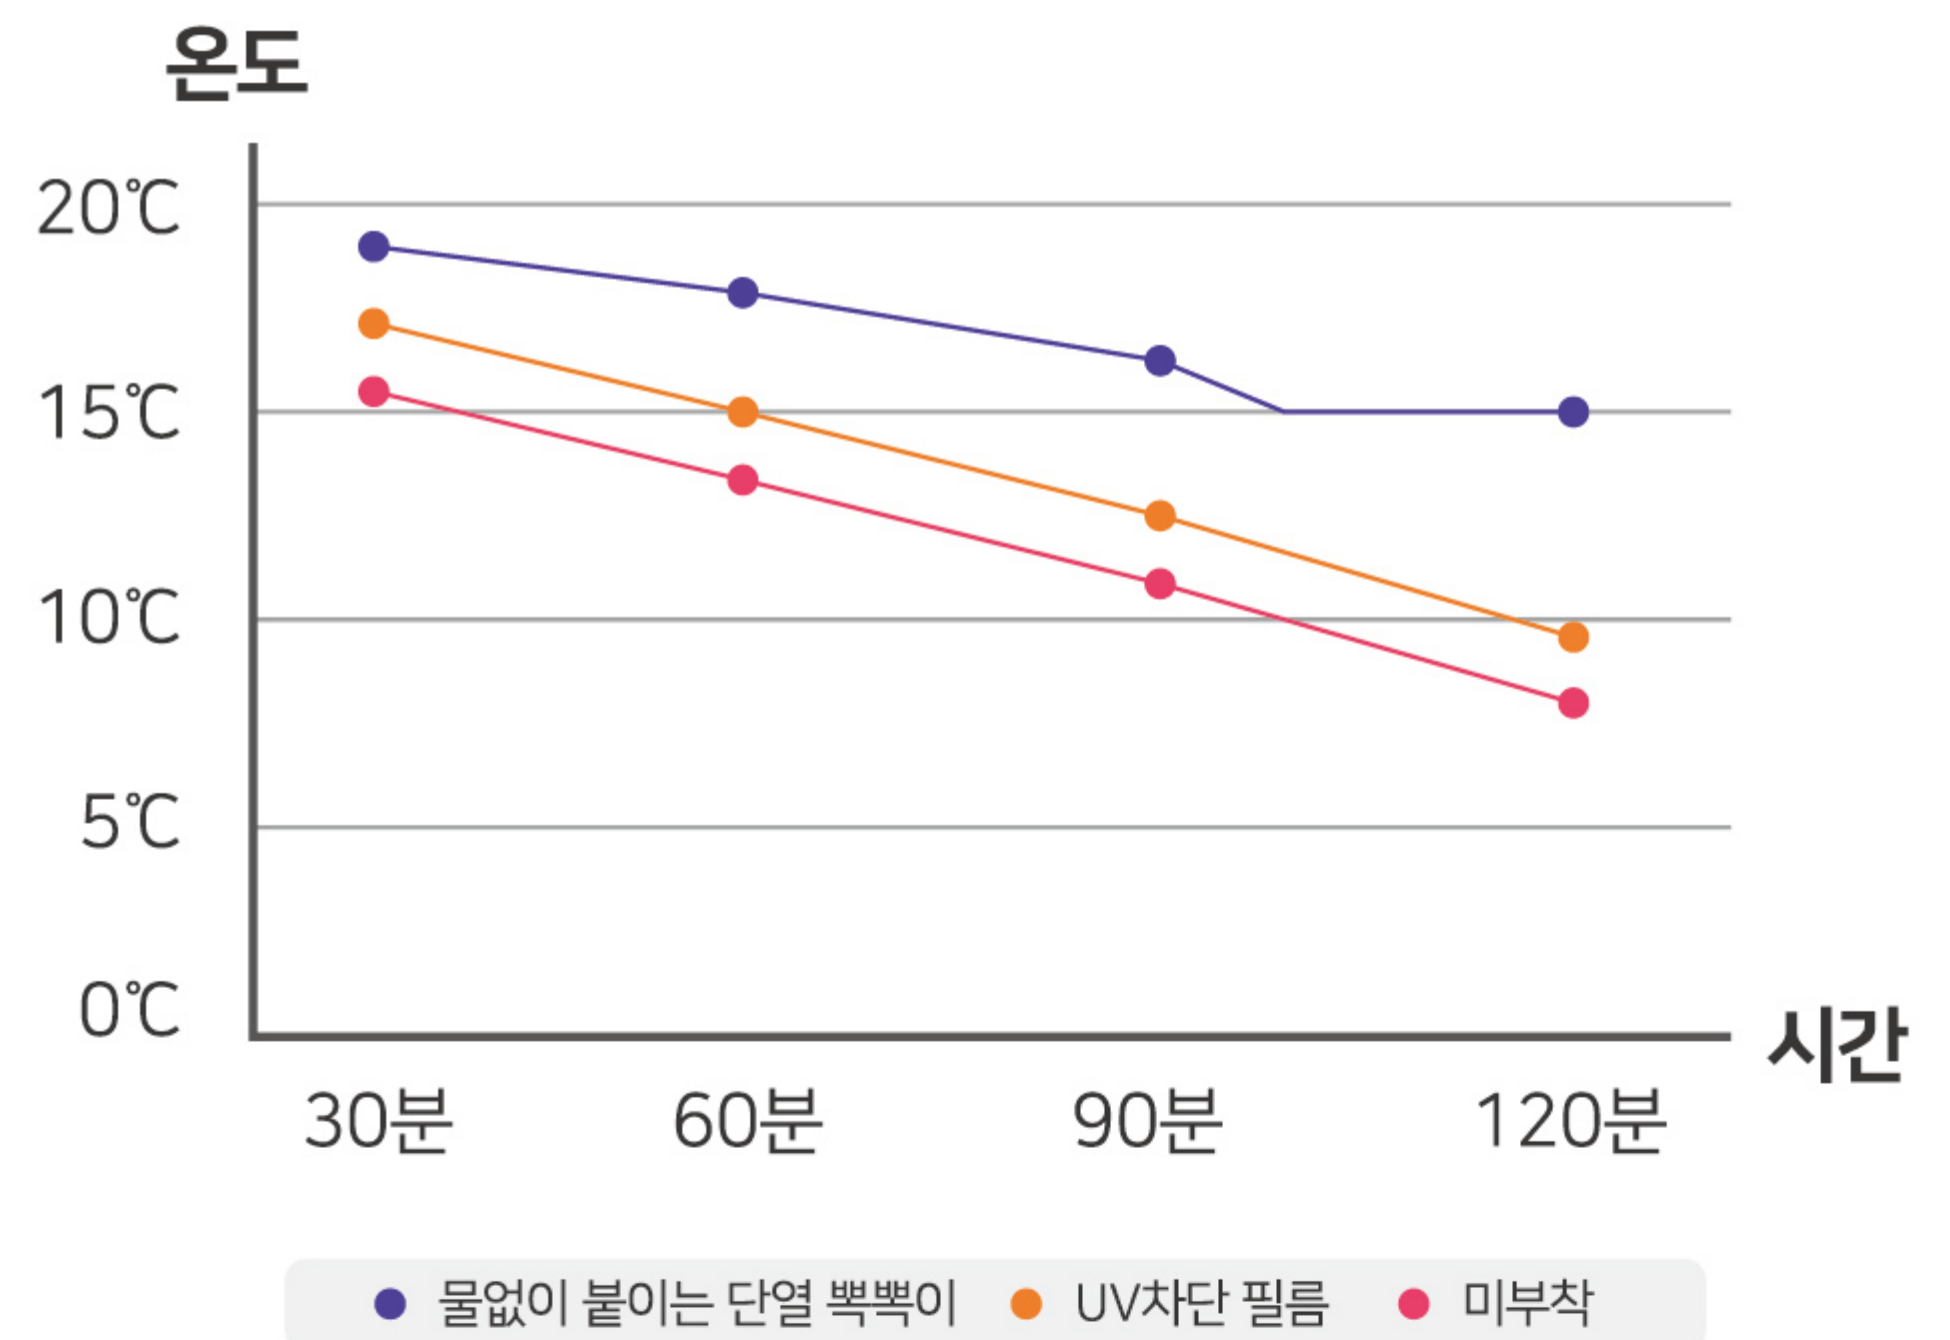

물없이 붙이는 단열 뽁뽁이

단열 뽁뽁이로 에너지 소비 절약 및 난방비/냉방비를 절감 | 단열, 냉방, 방한, 방풍 기능으로 4계절 사용

시간 경과에 따른 뽁뽁이 효과

실내 온도 20°C 동일 조건하에 미부착, UV차단 필름, 물없이 붙이는 단열 뽁뽁이를 시공 후 약 2시간 후의 온도 변화

단열뽁뽁이 Check Point

국내생산 정품 원료 사용 [MADE IN KOREA]