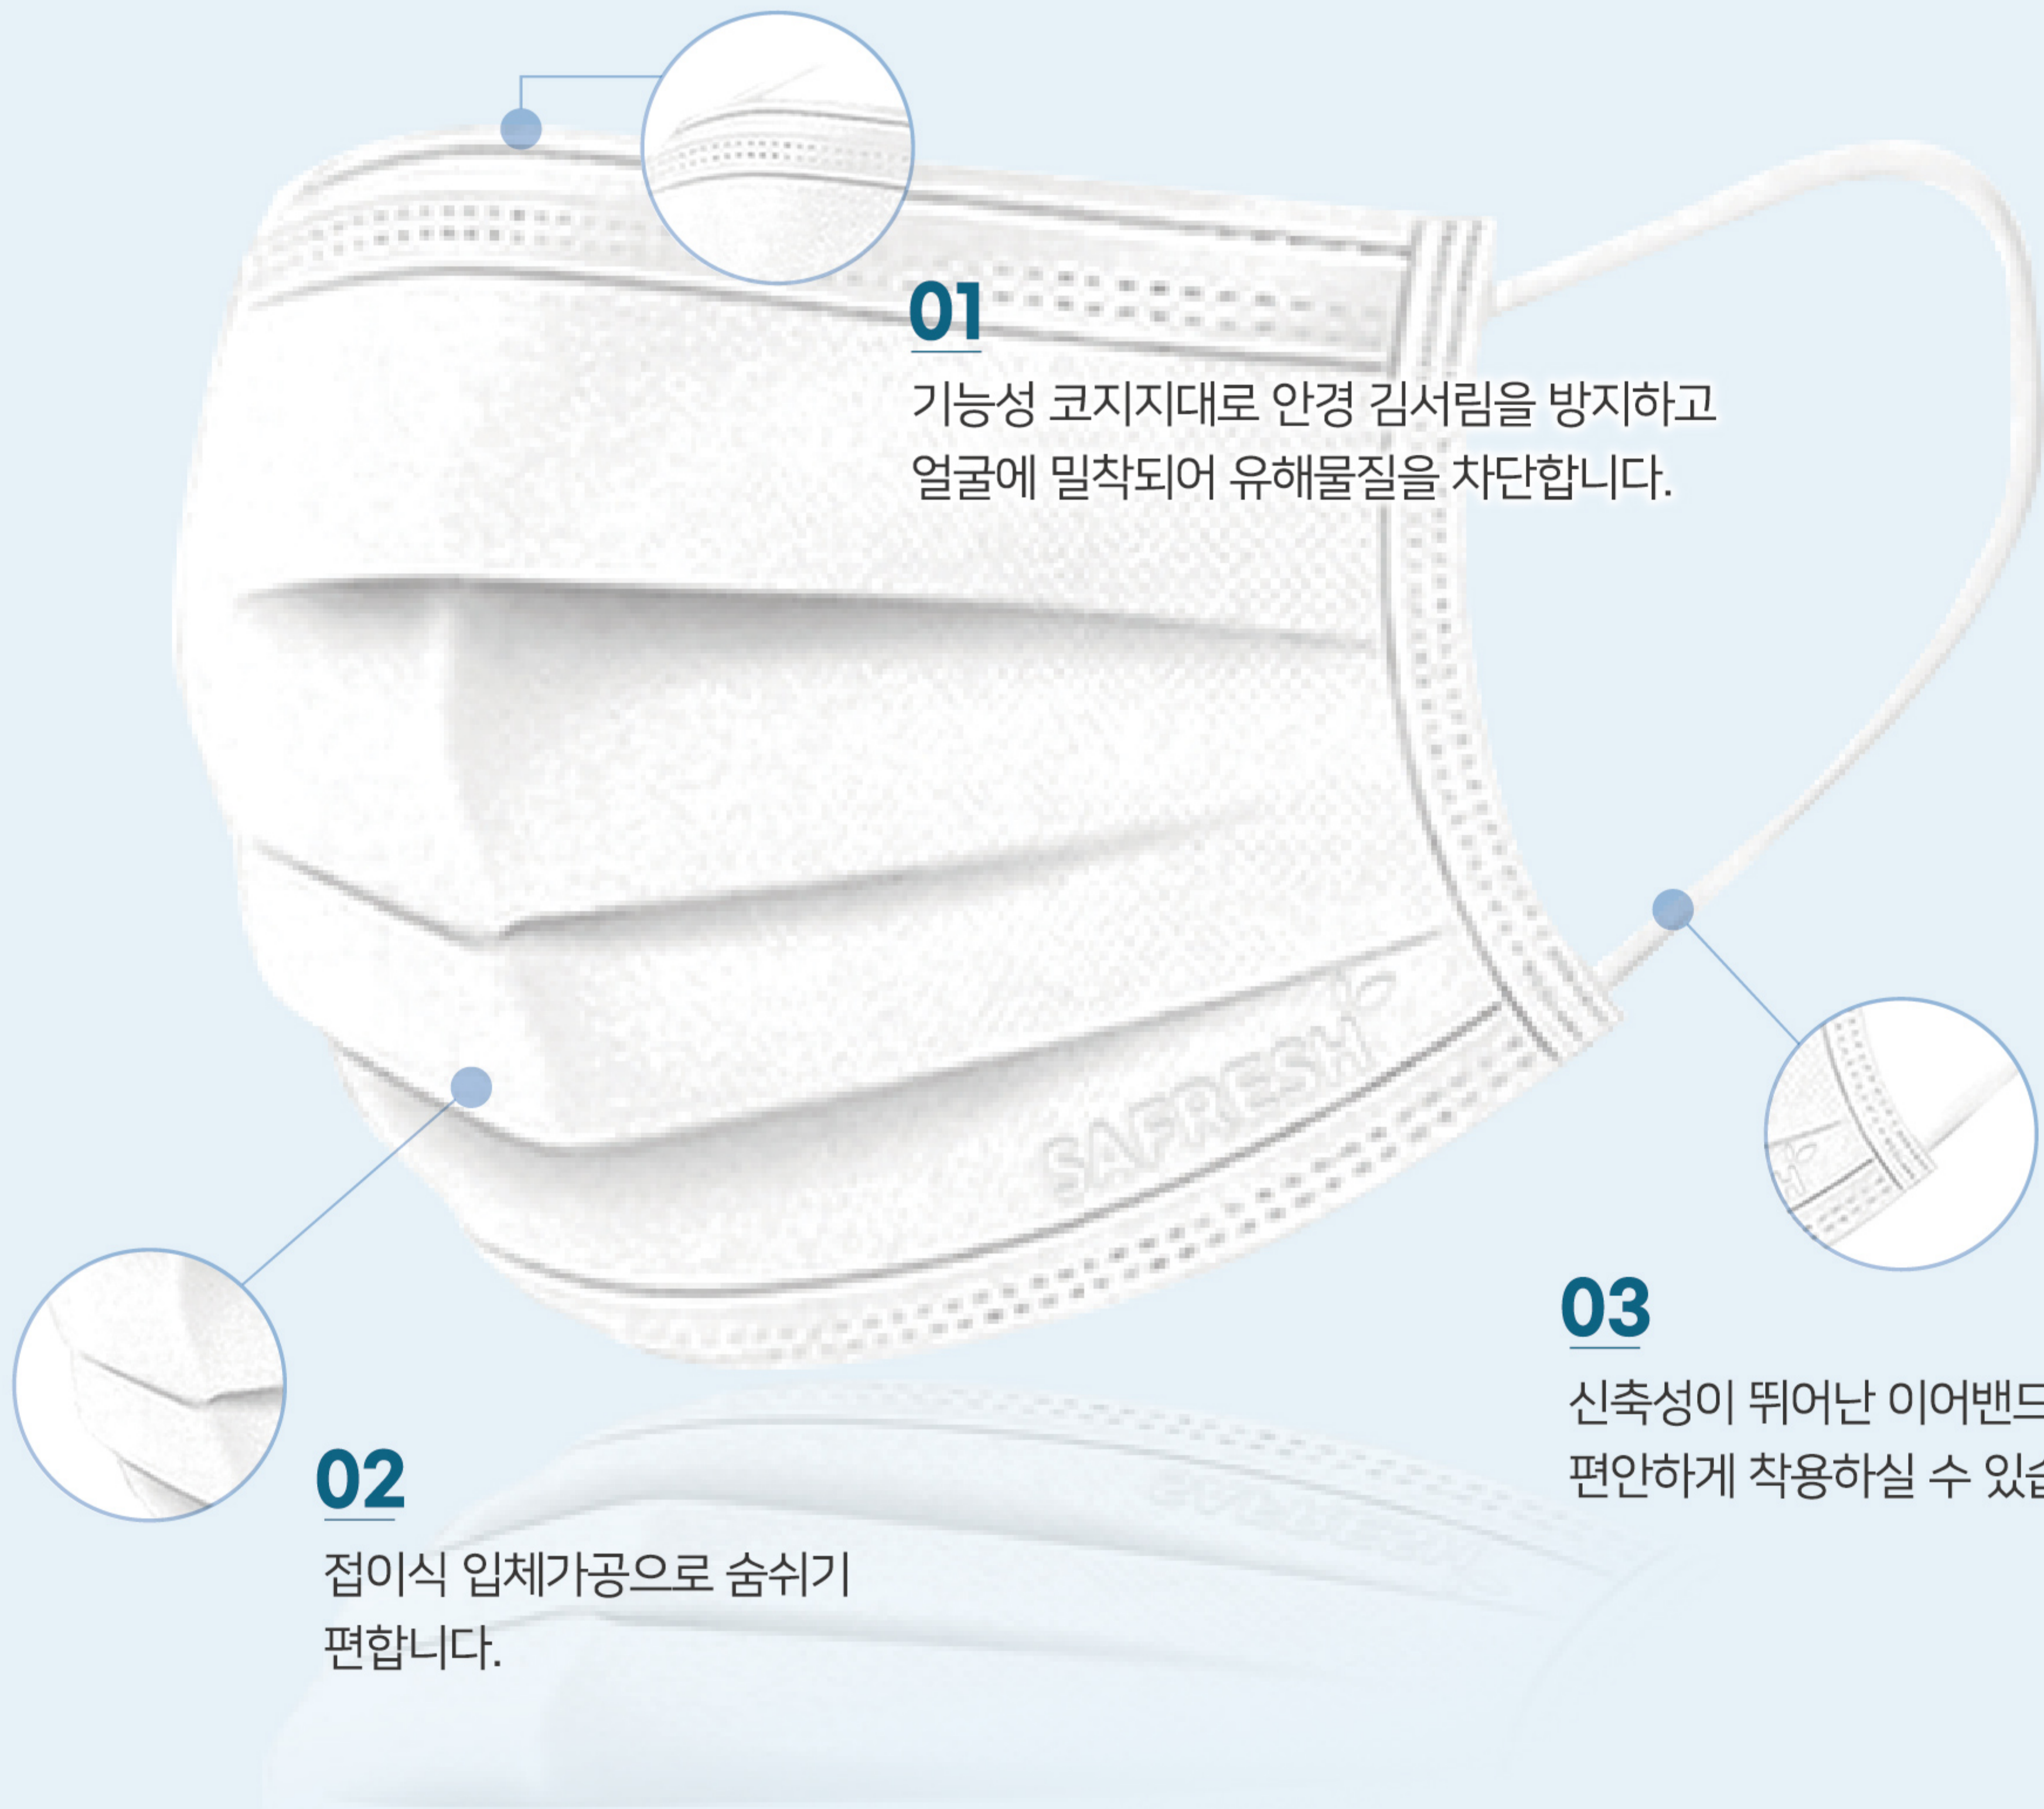

| 세이프레시는 상쾌함을 말합니다.

01

김서림방지 및 유해물질 차단

02

신축성이 뛰어난 이어밴드

03

4중필터구조 마스크로 황사, 미세먼지, 감염원으로부터 보호

04

3단 접이식 입체설계로 우수한 착용감과 편안한 호흡

세이프레스 KF80

세이프레스 KF94

가볍고 시원한 마스크!

세이프레시 비밀차단용 마스크

KF-AD 3단접이식 마스크 | KF-AD 일회용 마스크(덴탈형)

**식약처
액체저항성
시험통과**

식약처 방수테스트를 통과한
제품으로 비밀(미세물방울)을
차단합니다.

* 세이프레시 마스크는 창조하는 사람들 성현산업(주)이 직접 제작한 100% 국산제품입니다.

“ KF-AD란? ”

AD는 Anti Droplet의 약자로 미세 물방울 차단이라는 뜻이며 보건용마스크인 KF80, KF94와는 달리 박테리아 효율테스트가 검증된 식품의약품안전처 허가 의약외품 마스크입니다.

세이프레시 비밀차단용
마스크 KF-AD

세이프레시 비밀차단용
일회용 마스크 KF-AD(덴탈형)

100% 국산으로 믿을 수 있는! 세이프레시 일회용 마스크(덴탈)

3중구조 | 일회용 덴탈형 마스크

01

기능성 코지시대로 안경 김서림을 방지하고
얼굴에 밀착되어 유해물질을 차단합니다.

02

접이식 입체가공으로 숨쉬기
편합니다.

03

신축성이 뛰어난 이어밴드로
편안하게 착용하실 수 있습니다.